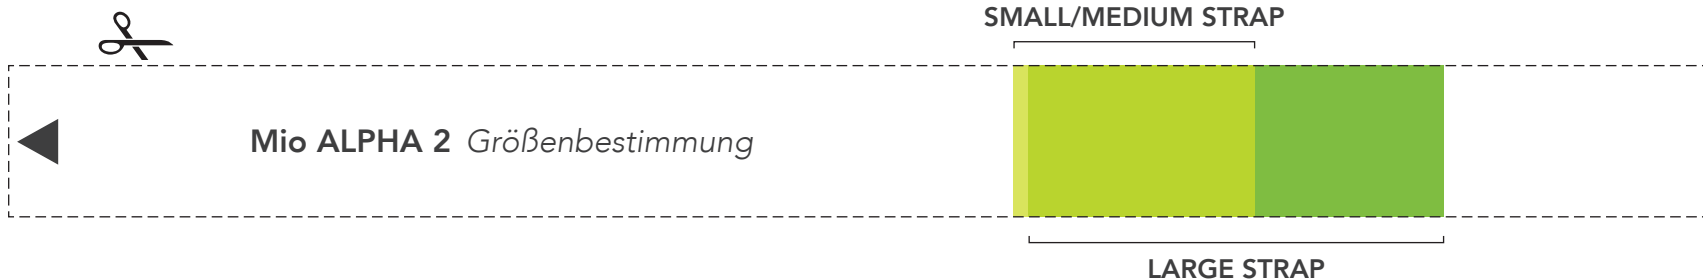

## GRÖSSENBESTIMMUNG

### ! WARNUNG

Diese Seite muss auf 100% gedruckt werden. Die Größe darf nicht angepasst oder verändert werden.

0 1cm 1in

Die Maße müssen maßstabsgetreu sein.

**1** Drucken Sie diese Seite und schneiden Sie die Größenhilfe aus.

**2** Legen Sie die Größenhilfe um Ihr Handgelenk. Das Ende mit dem Pfeil muss nach oben zeigen.

**3** Der Pfeil zeigt auf Ihre Größe. Wenn Sie sich zwischen zwei Größen befinden, wählen Sie die Größe, die für Sie am bequemsten ist.

Wenn Sie keine Schere zur Hand haben, können Sie ein Stück Schnur um Ihr Handgelenk legen und dieses messen.

**Mio ALPHA 2 Small/Med Strap:** 133 -165 mm / 5.2" - 6.5"

**Mio ALPHA 2 Large Strap:** 135 -190mm / 5.3" - 7.5"