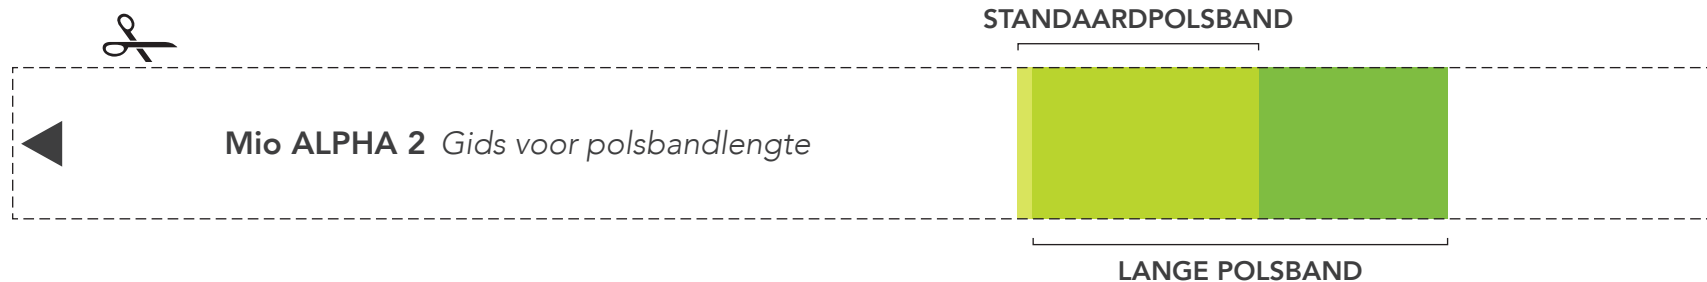

1

Druk deze pagina af en knip de onderstaande 'gids voor polsbandlengte' uit.

2

Wikkel de gids stevig rond uw pols. Het uiteinde met de pijl moet zich bovenaan bevinden.

3

De pijl geeft uw maat aan. Als de pijl zich in het middelste gebied bevindt, kies dan de polsbandlengte die u de meeste flexibiliteit geeft.

Als u geen schaar bij de hand hebt, dan kunt u gewoon een touwtje rond uw pols wikkelen en dit meten.

Standaardpolsband Mio ALPHA 2 (S/M): 133 -165 mm / 5.2" - 6.5"

Lange polsband Mio ALPHA 2 (L): 135 -190mm / 5.3" - 7.5"